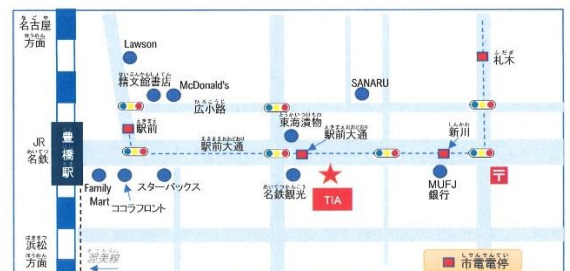

かい
emCAMPUS EAST 2階

URL: <http://www.toyohashi-tia.or.jp/>

TEL: 0532-55-3671 E-mail: tia@tia.aichi.jp

Toyohashi-shi Gaikokujin Sogou Sodan Madoguchi - Infopia

(Toyohashi International Association)

Aichi ken Toyohashi Shi Ekimae Odori 2-81