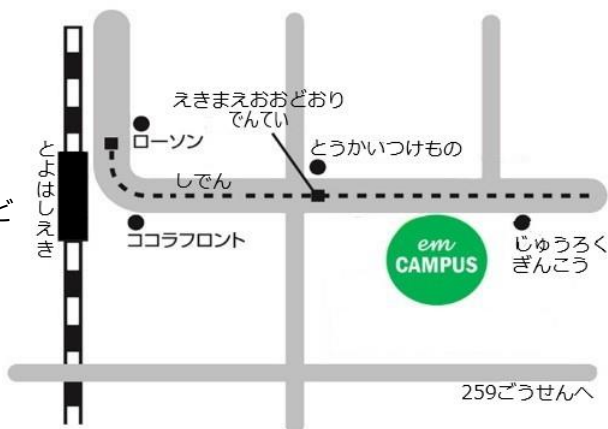

2022ねん 8 がつ だい2き「にほんごきょうしつ」 どようび よるクラス が はじまります。

7 がつ 11 にち から もうしこみ できます。

※ほんにん が ちやくせつ とよはしし こくさい
こうりゅう きょうかい まで きてください。

<じゅうしょ>

とよはしし えきまえおおどおり 2-81 エムキャンパス イースト 2 かい
まいにち 9:00 から 17:00 まで あいています(しゅくじつ と だい5 だ
ようび と それにつづくにちようび は やすみ)。

<もってくる もの>

- ・ざいりゅうカード
- ・とうろくりょう 500 えん(1 き あたり)

よるクラス の レベル

クラス	ないよう
にゅうもん	ひらがな、カタカナ を ベんきょう します。
しよきゅう D	「みんなのにほんご」しよきゅう II の だい31~40 か を ベんきょう します。
しよきゅう E	「みんなのにほんご」しよきゅう II の だい41~50 か を ベんきょう します。
N2	にほんご のうりよく しけん(JLPT) N2 の ベんきょう を します。
N3	にほんご のうりよく しけん(JLPT) N3 の ベんきょう を します。